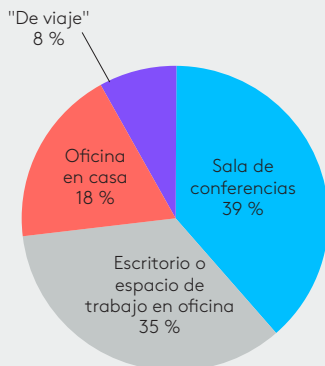

Logitech Connect

Ubicaciones principales de la conferencia

Fuente: Wainhouse research, Anywhere Workplace, 2015

Configuración de Connect

Hasta 6 personas