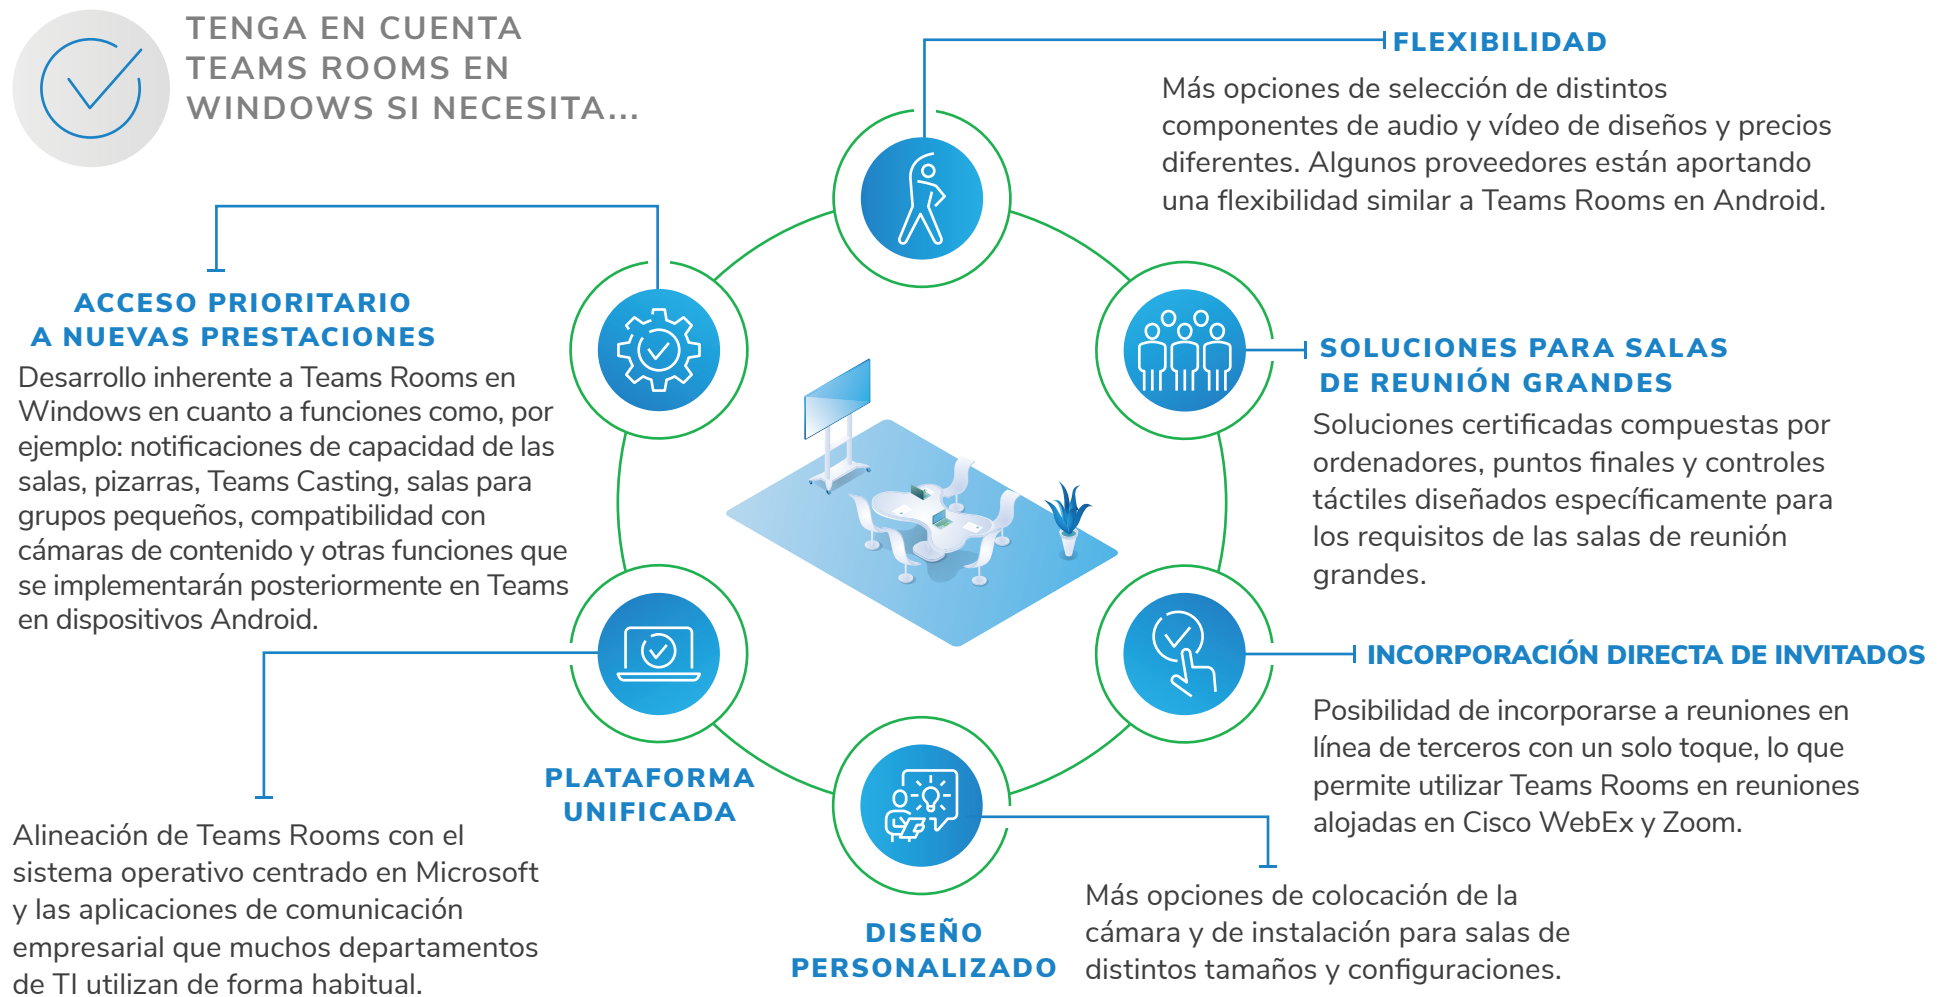

Para realizar implementaciones exitosas que identifiquen los dispositivos adecuados para sus espacios de reunión, debe **EVALUAR DETENIDAMENTE LAS DIFERENCIAS FUNCIONALES Y DE USO** entre las dos opciones.

HAY DOS TIPOS DE SISTEMAS DE SALA CERTIFICADOS DISPONIBLES PARA MICROSOFT TEAMS

Microsoft Teams Rooms en Windows

Microsoft Teams Rooms en Android

Microsoft Teams Rooms en Windows

En las Teams Rooms en Windows se utiliza un ordenador específico con Windows que permanece en la sala de reunión. A diferencia de la opción BYOD (trae tu propio dispositivo), un ordenador específico con Windows, combinado con componentes de audio y vídeo certificados para Teams Rooms, garantiza que la implementación cumpla con los estrictos umbrales de rendimiento de Microsoft.

Microsoft Teams Rooms en Android

Una incorporación más reciente al ecosistema de ofertas de Microsoft Teams Rooms es el software de Teams Rooms para dispositivos de colaboración con sistema operativo Android.