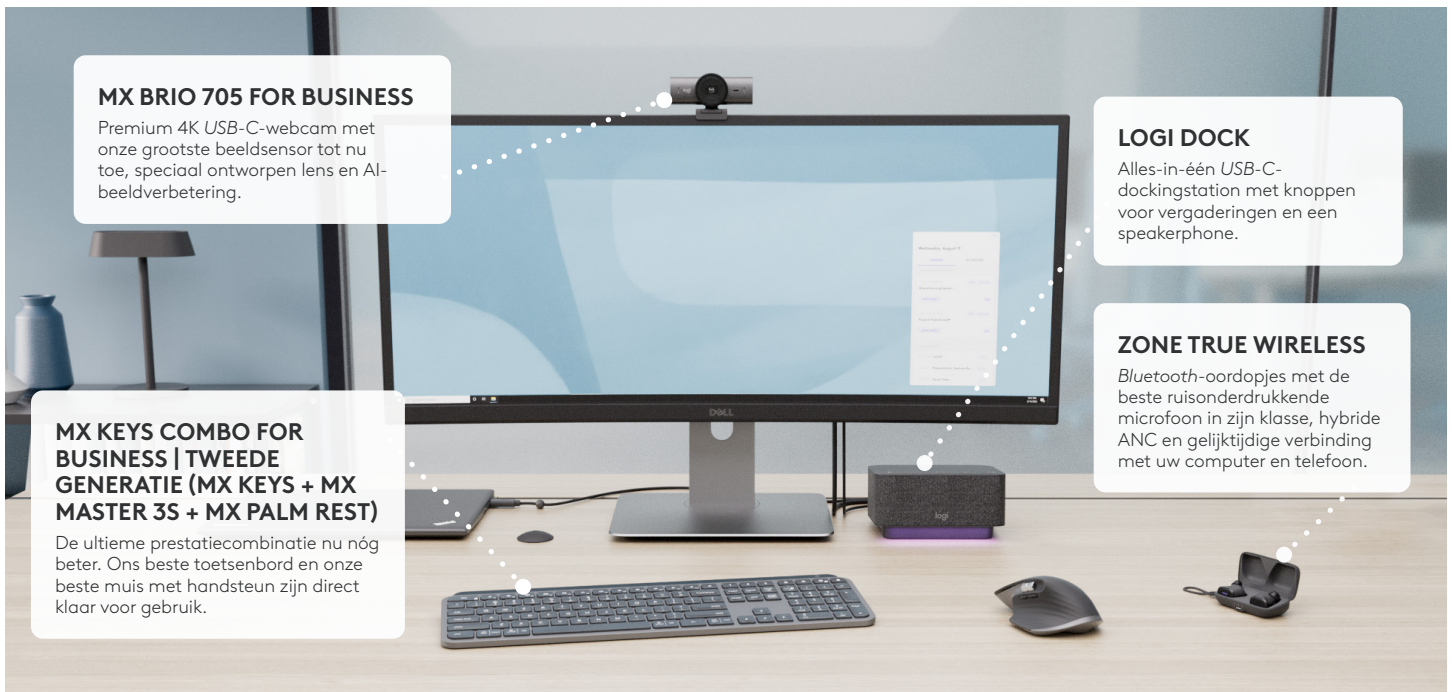

GERELATEERDE PRODUCTEN