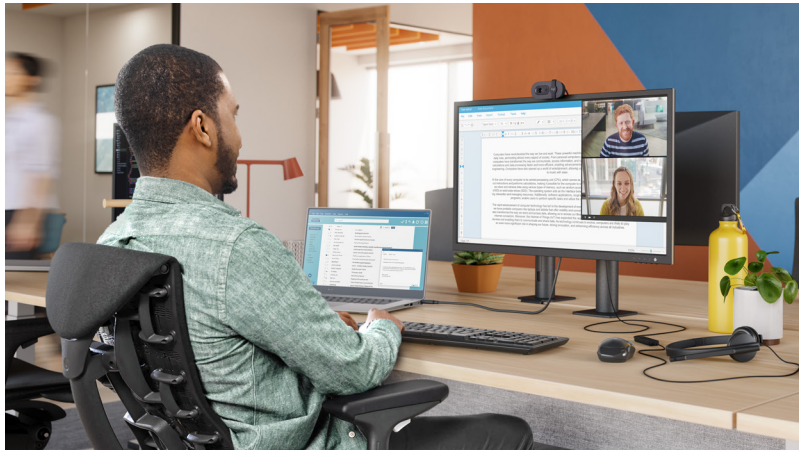

PORTFOLIO'S MET OPLOSSINGEN

VALUE-PORTFOLIO

Onmisbare apparatuur voor de werkplek

Het Value-portfolio vormt het uitgangspunt voor onze oplossingen voor persoonlijke werkplekken. De meeste gebruikers van deze oplossingen hebben operationele, administratieve en contractrollen. Ze zijn op zoek naar betrouwbare, duurzame en intuïtieve producten. Onze producten uit dit portfolio vereenvoudigen taken, besparen tijd en stellen werknemers in staat meer gedaan te krijgen met een minimale leercurve.

ONZE OPLOSSING

Het scherp geprijsde Value-productportfolio is een goede keuze voor bedrijven van elke omvang en voorziet gebruikers van essentiële apparaten, zoals een HD-webcam, een USB-headset en een draadloze combinatie die bestaat uit een muis en een toetsenbord. Bovendien zijn deze producten betaalbaar, zonder dat de kwaliteit daaronder te lijden heeft.