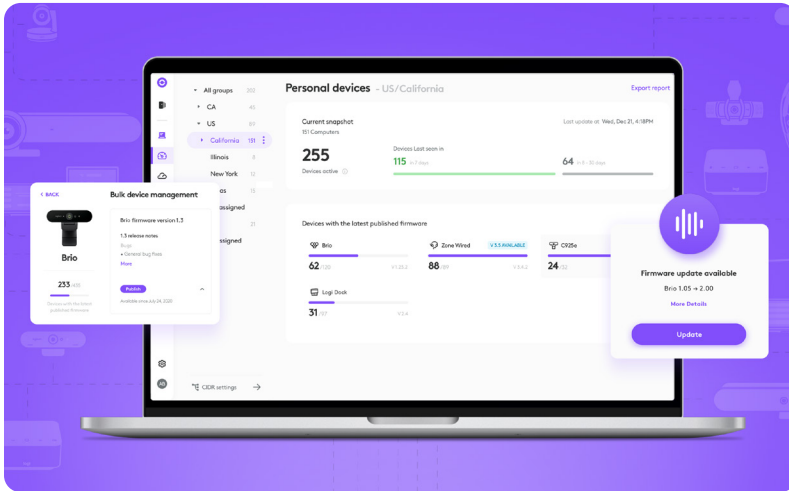

H570E

Comfortabele en betaalbare headset die lang meegaat.

BRIO 105

Een betaalbare webcam die veel waarde biedt met een resolutie van 1080p. Deze is gemakkelijk te implementeren en eenvoudig te gebruiken.

MK370 COMBO FOR BUSINESS

Onze populairste combo is geüpgradet voor zakelijk gebruik.

GERELATEERDE PRODUCTEN

H650E

SOFTWARE

Software verbetert Logitech-producten door te zorgen voor een consistente, uniforme en aanpasbare ervaring voor het verspreide personeelsbestand.

BEHEERBAARHEID

LOGITECH SYNC

Sync werkt samen met de beheertool van uw serviceprovider om u te helpen bij het implementeren en beheren van uw volledige apparaatecosysteem.² Of werknemers nou op kantoor, thuis of ergens anders aan het werk zijn, Sync helpt iedereen verbonden te blijven door te zorgen dat hun Logitech-oplossingen voor de persoonlijke werkplek gezond en up-to-date zijn.

LOGI TUNE

Met deze app hebben gebruikers de instellingen voor hun webcam, headset en Logi Dock binnen handbereik. Samenwerking is hierdoor gericht en productiever.

UW PERSOONLIJKE WERKPLEKKEN NAAR EEN HOGER NIVEAU TILLEN