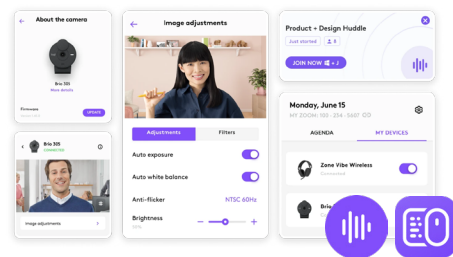

AANPASSING VAN APPARATUUR

Er zijn vooraf gedefinieerde aanpassingen beschikbaar met bijbehorende software (Logi Tune en Logi Options+). Hierdoor kunnen gebruikers hun apparaten optimaliseren op basis van hun specifieke behoeften. Ze zijn namelijk in staat om standaardacties voor die apparaten in te stellen en terugkerende taken te streamlijnen.