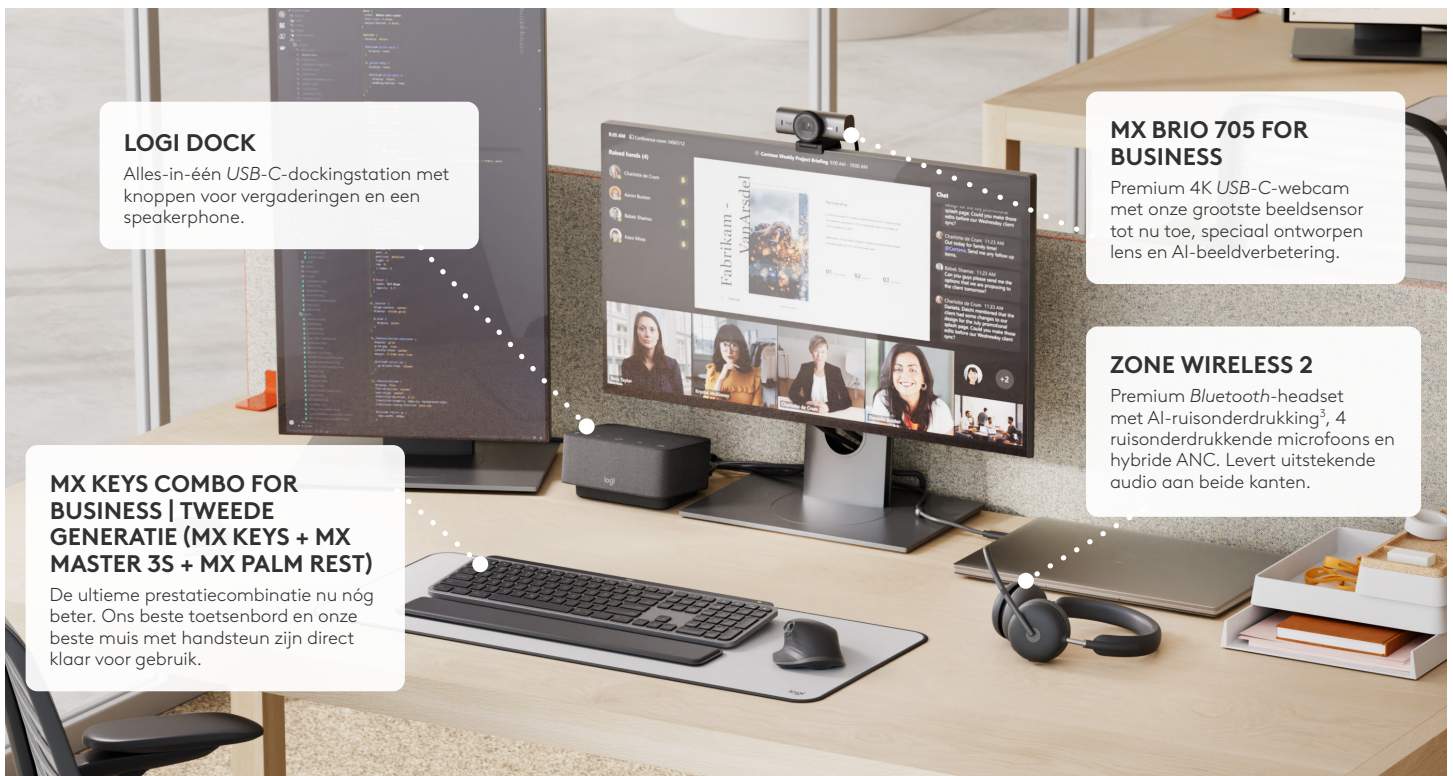

SPOTLIGHT-AFSTANDSBEDIENING VOOR PRESENTATIES

PORTFOLIO'S MET OPLOSSINGEN

ADVANCED-PORTFOLIO

Pro tools voor pro werk

Het Advanced-portfolio bestaat uit topproducten die samen onze oplossingen voor persoonlijke werkplekken vormen. De meeste mensen die deze oplossing gebruiken, hebben een specialistenrol, zoals ontwikkelaar, analist of creatief brein. Zij hebben behoefte aan productiviteitstools waarmee ze goed controle kunnen houden en nauwkeurig kunnen werken. Deze tools moeten hen in staat stellen om workflows te stroomlijnen en betere resultaten te boeken.

ONZE OPLOSSING

Verhoog productiviteit en speel in op specifieke workflowbehoefte. Voorzie ervaren professionals van een 4K Ultra HD-webcam, een premium headset met hybride ANC en aanpasbare muizen en toetsenborden waarmee ze zeer nauwkeurig kunnen scrollen en typen.