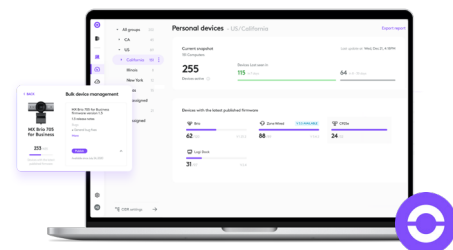

BEHEER OP AFSTAND

Met Logitech Sync krijgen IT-beheerders inzicht in het gebruik van persoonlijke apparaten en zorgt u via firmware-updates voor Logitech-apparaten ook nog eens voor compatibiliteit en betere productprestaties.²