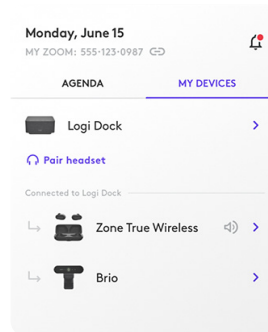

BEHEERBAARHEID

LOGITECH SYNC

Sync werkt samen met de beheertool van uw serviceprovider om u te helpen bij het implementeren en beheren van uw volledige apparaatecosysteem.² Of werknemers nou op kantoor, thuis of ergens anders aan het werk zijn, Sync helpt iedereen verbonden te blijven door te zorgen dat hun Logitech-oplossingen voor de persoonlijke werkplek gezond en up-to-date zijn.

AANPASSING & PERSONALISATIE

LOGI OPTIONS+

Een krachtige, gebruiksvriendelijke en innovatieve app om Logitech-muizen en -toetsenborden aan te passen. Teamleden werken hierdoor precies zoals zij dat willen.

LOGI TUNE

Met deze app hebben gebruikers de instellingen voor hun webcam, headset en Logi Dock binnen handbereik. Samenwerking is hierdoor gericht en productiever.

UW PERSOONLIJKE WERKPLEKKEN NAAR EEN HOGER NIVEAU TILLEN