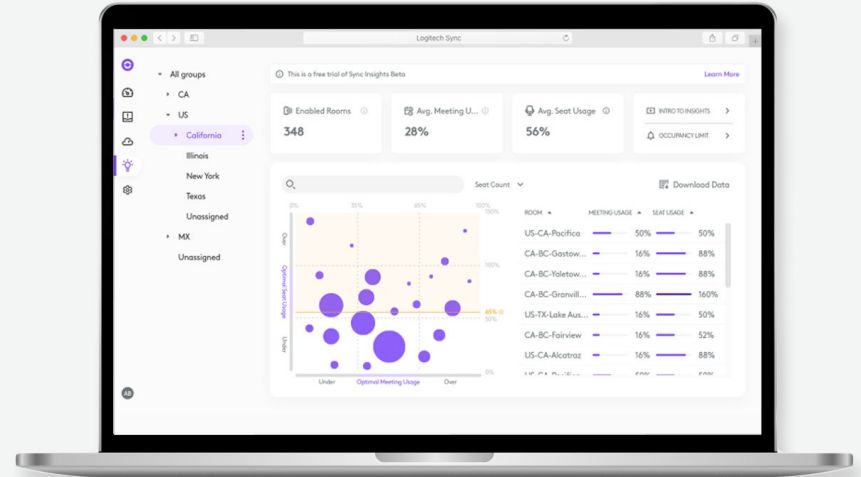

APPARAATPRESTATIES METEN

[Logitech Sync](#) biedt actief inzicht in hoe uw vergaderruimtes worden gebruikt, met uitvoerbaar advies in realtime over hoe u uw set-up kunt optimaliseren op basis van uw unieke gebruikspatronen. Sync biedt uw IT-team hulp zodat ze begrijpen wat er moet veranderen om het maximale uit uw ruimtes te halen, bijvoorbeeld hoe u de zitplaatsindeling kunt configureren. (En dit levert een heleboel nuttige gegevens op voor gezondheids-, veiligheids- en HR-teams.)

INTUÏTIEVE BEDIENING VOOR VERGADERINGEN

Deelnemen met één aanraking. Eenvoudiger kan het niet [Tap](#) en [Tap IP](#) voegen intuïtieve touchscreenbediening toe aan uw vergaderruimte. Deze speciaal ontworpen touchcontroller is goed zichtbaar door het display van 10,1" en heeft een gestroomlijnd, onopvallend ontwerp. Bovendien zorgen de ingebouwde kabelbevestiging en trekontlasting voor een nette implementatie en voorkomen ze dat de verbinding ongewenst wordt verbroken.