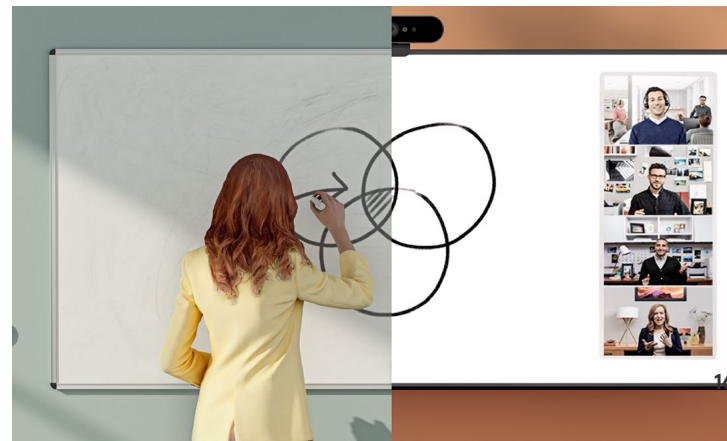

## RICHT ELKE RUIMTE ANDERS IN VOOR TOEGEVOEGDE WAARDE

Hoewel IT geen controle heeft over de resultaten van vergaderingen, kunnen ze verder gaan dan de algemene vereisten voor de ruimte en kunnen ze de technologie in elke ruimte optimaliseren voor het doel van elke vergadering. Of het nu gaat om luisteren, praten, samenwerken of besluitvorming op hoog niveau, vergaderingen zijn uniek en hebben vele vormen en verschillende doelen. Het is belangrijk om vergaderruimtes te onderscheiden van elkaar en geschikt te maken voor een specifiek doel, zodat werknemers kunnen krijgen wat ze nodig hebben om de gewenste resultaten te behalen.

## EENVOUDIG BRAINSTORMEN

Creatieve samenwerking hoeft niet moeilijker te zijn via de camera. Met [Logitech Scribe](#) kan het zelfs eenvoudiger zijn dan in het echt. Met deze AI-gestuurde whiteboardcamera kunt u moeiteloos uw whiteboards delen in videovergaderingen, waardoor u in hybride gesprekken eenvoudig kunt brainstormen en ideeën kunt opwekken. De camera heeft zelfs een transparantie-effect, waardoor kijkers door de presentator heen kunnen kijken zodat details aangewezen kunnen worden zonder dat er iemand in de weg staat. Dit is perfect voor het presenteren van allerlei nieuwe concepten.