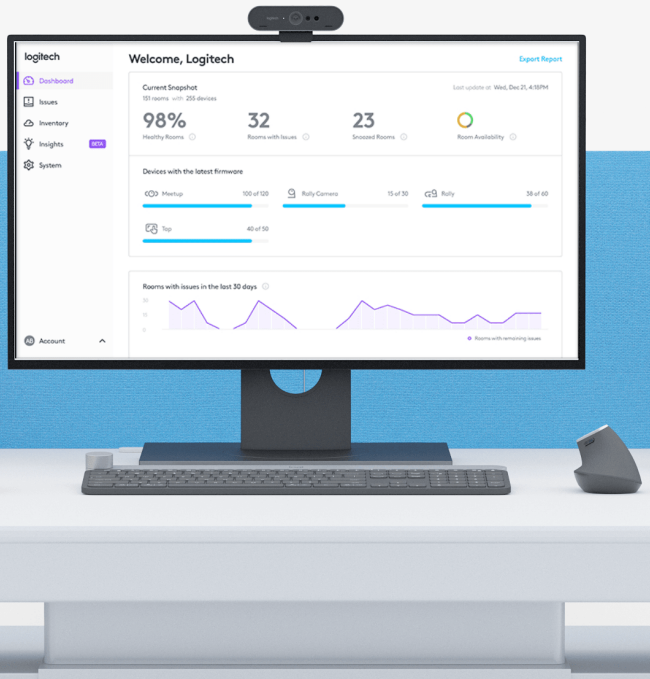

EENVOUDIGE CONTROLE EN BEHEER

[Logitech Sync](#) is een beheerplatform voor vergaderapparaten waarmee u video-implementaties op grote schaal zo eenvoudig mogelijk kunt ondersteunen. Met deze cloud based software kunt u duizenden Logitech-apparaten in uw bedrijf op afstand beheren vanaf één handig platform, waardoor u geen tijd meer kwijt bent aan bezoeken op locatie.

Sync biedt drie kernfuncties:
Controleren, beheren en meten.

De controlefunctie biedt uw IT-team de mogelijkheid om uw apparaten automatisch en intelligent in realtime te controleren. Zo kunt u problemen

voorkomen door ze te markeren voordat het echte problemen worden of impact hebben op uw personeel. Door het proactieve en preventieve overzicht op uw systeem van Sync bent u de problemen voor in plaats van dat u pas reageert wanneer er iets misgaat. Hierdoor vinden er geen uitvaltijd of onderbrekingen meer plaats.

Dankzij de gemoedsrust van de geautomatiseerde controle en het beheer van Sync kunt u zich concentreren op het uitbreiden en schalen van uw set-up en teams, terwijl u ervoor zorgt dat alles op de achtergrond goed werkt en soepel verloopt.