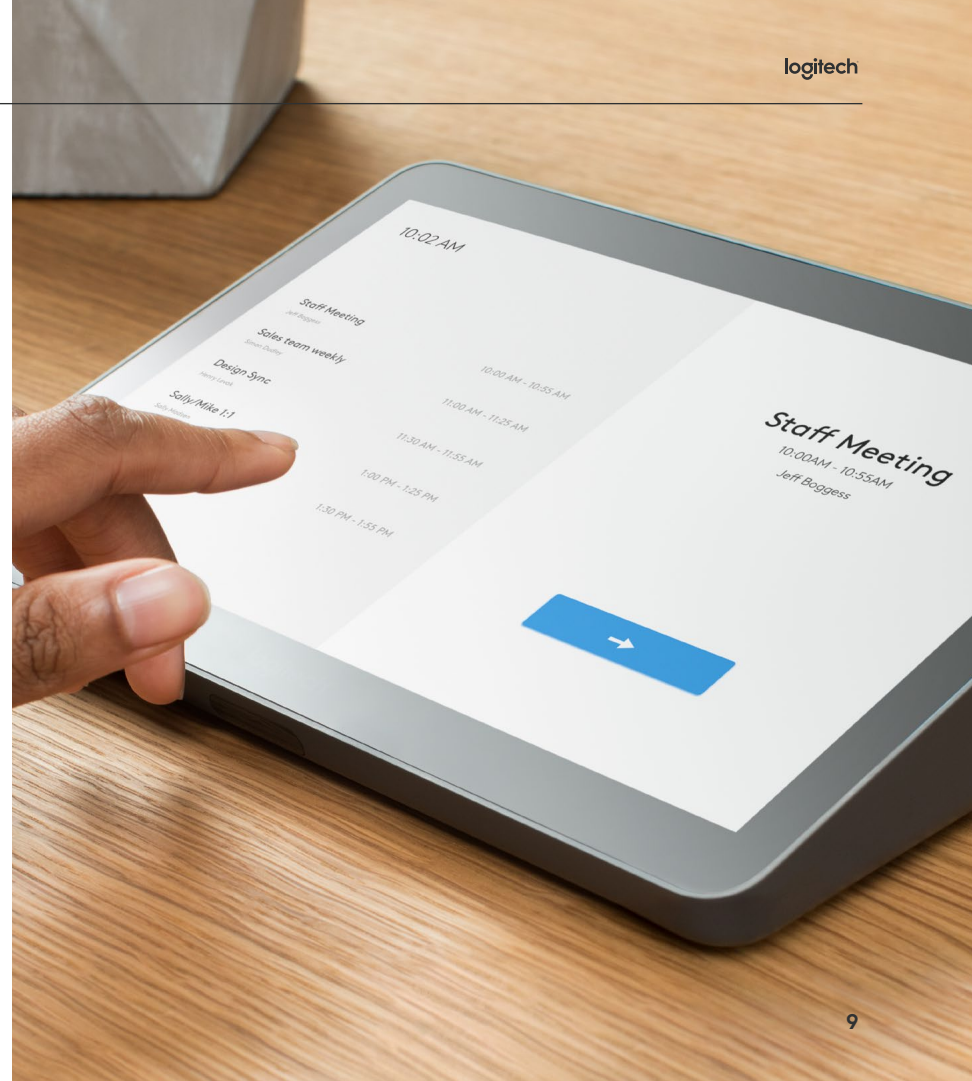

## PERFECT BEELD

*De Rally Bar-camera* die bij de bundel voor middelgrote ruimtes wordt geleverd, biedt de eersteklas prestaties die u van een Logitech-oplossing mag verwachten in een eenvoudig te installeren en gebruiksvriendelijke alles-in-één videobar. Met video van bioscoopkwaliteit, AI-zoekerfunctionaliteit en optische zoom zonder in te leveren op kwaliteit kunt u met de Rally Bar eenvoudig videogesprekken voeren met grotere groepen, omdat iedereen gezien en gehoord wordt.

Ook kunt u met de Rally Bar ondersteunde toepassingen voor videovergaderen rechtstreeks vanaf het apparaat uitvoeren met behulp van appliance mode, of u kunt via USB verbinding maken met bijna elke pc of Mac® zonder dat er extra software nodig is.

## MAAK VERGADEREN EENVOUDIG

Het is niet altijd eenvoudig om meerdere mensen samen te brengen. Daarom wordt de bundel voor middelgrote ruimtes geleverd met een [Tap-](#) of [Tap IP-touchcontroller](#). U kunt een vergadering snel en eenvoudig op gang brengen dankzij deelname met één aanraking. Tap verkort de vergadertijd door de opstarttijd van een gesprek in te korten. En wanneer dat gesprek voorbij is, kan Tap meteen door met de volgende vergadering.